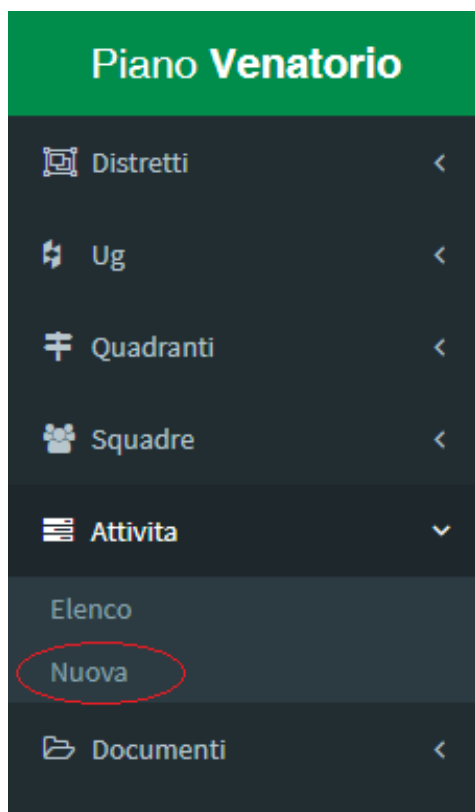

Cliccare sulla voce "**Nuova**"